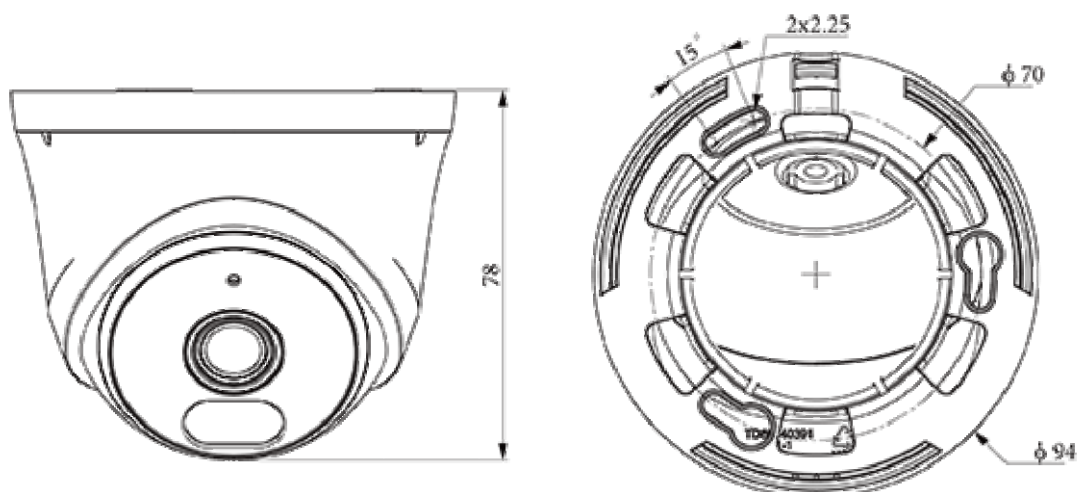

Boundary Dimensions	94(L)94(W)78(H)mm
---------------------	-------------------

Package Dimensions	105(L)105(W)85(H)mm
--------------------	---------------------

GrossWeight	0.17kg
-------------	--------

DIMENSIONS (Unit: mm)

Assembly diagram of Junction Box