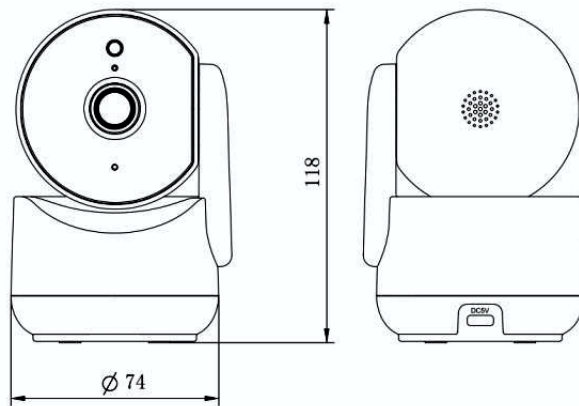

SM-IP2G600WF-D

دوربین تحت شبکه 2 مگاپیکسل Wi-Fi سیماران مدل SM-IP2G600WF-D

- Plastic housing
- Up to 2MP,1920×1080@20fps
- S+265/H.265/H.264B/H.264M/H.264H
- Color:0.02Lux@(F2.0,AGC ON),B/W:0Lux with IR
- IR range up to 15m
- Built-in Mic, Built-in Speaker
- Support microSD/microSDHC/microSDXC card,up to 512GB
- Operating conditions -10°C-45°C(14°F~113°F), ≤95%RH
- DC5V±25%,Max. 7W

مشخصات فنی

SM-IP2G600WF-D	مدل
2MP	رزولوشن
ثابت	نوع لنز
4 mm	مشخصات لنز
2MP (1920 × 1080) @ 20fps,2Streams	وضوح تصویر
1/3" CMOS Sensor	سنسور تصویر
Color:0.02Lux@(F2.0,AGC ON),B/W:0Lux with IR	حداقل روشنایی
DWDR, 3D DNR, Smart IR , HLC, BLC, AWB, AGC, defog, Privacy Mask	مکانیزم های بهبود تصویر
Smart Alarm/Auto-Tracking	پردازش تصویر
S+265/H.265/H.264B/H.264M/H.264H	فشرده سازی ویدیو
Built-in MIC- Built-in Speaker	صدا
TCP/IP; UDP; ICMP; DHCP; DNS; NTP; IPv4; SSH; Unicast; ONVIF; RTSP	پروتکل
Support Micro SD card up to 512GB	حافظه
NO	آلارم ورودی-خروجی
Dual light	Night Vision
8m white light view distance; 15m IR view distance	دید در شب
YES	Smart IR/LED
- 10 °C ~ 45°C	دمای کاری
Wi-Fi Series	نوع سری
(Plastic)- Surge500V; ESD6000V	جنس بدنه
بی بی کم	مدل
DC 5V	ولتاژ تغذیه
74(L)74(W)118(H)mm	ابعاد
0.38KG	وزن
Wi-Fi	نوع دوربین